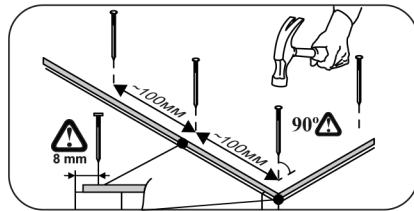

Стол компьютерный "ОРИОН"

1134x1026x493 (ШxВxГ)

Уважаемые покупатели! Идеального качества сборки можно добиться только путем привлечения ПРОФЕССИОНАЛЬНОГО (толкового) сборщика мебели.

Все замечания и пожелания присылайте по адресу mebelesonomu@mail.ru, они будут рассмотрены **НЕЗАМЕДЛИТЕЛЬНО.**

1 2 3	L=mm		≡	⊞
1	822	493	1	1
2	1026	296	1	1
3	734	296	1	1
4	276	296	1	1
5	296	296	4	1
6	150	734	2	1
7	150	428	1	1
8	150	428	2	1
9	150	428	1	1
10	678	325	1	1
11	342	325	1	1

1 059.000