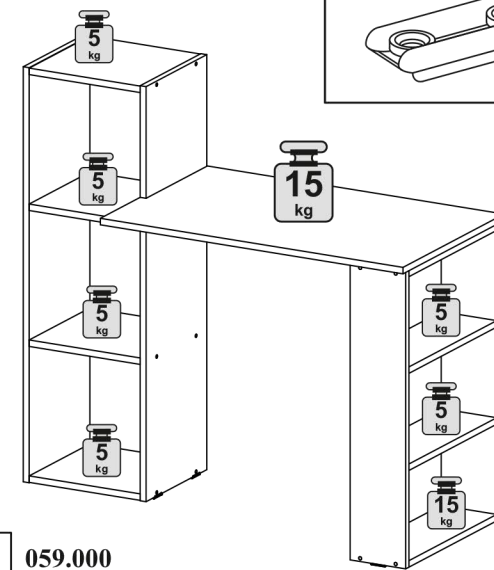

Стол компьютерный "ОРИОН"

1134x1026x493 (ШxВxГ)

Уважаемые покупатели! Идеального качества сборки можно добиться только путем привлечения ПРОФЕССИОНАЛЬНОГО (толкового) сборщика мебели.

Все замечания и пожелания присылайте по адресу mebelesonomu@mail.ru, они будут рассмотрены **НЕЗАМЕДЛИТЕЛЬНО.**

1 2 3	L=mm		≡	⊞
1	822	493	1	1
2	1026	296	1	1
3	734	296	1	1
4	276	296	1	1
5	296	296	4	1
6	150	734	2	1
7	150	428	1	1
8	150	428	2	1
9	150	428	1	1
10	678	325	1	1
11	342	325	1	1

1 059.000